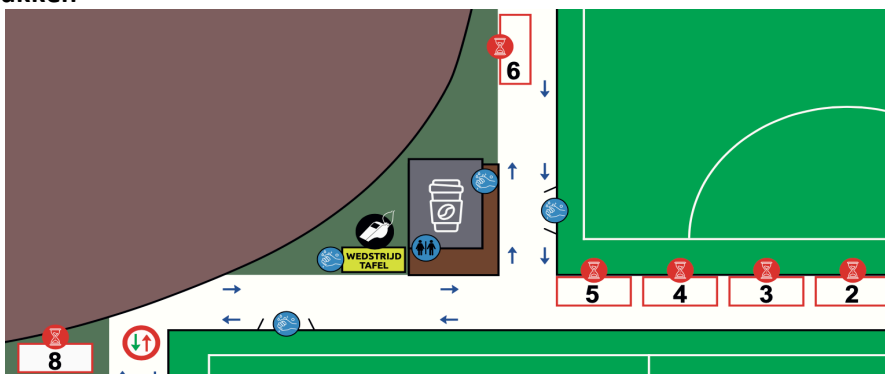

Coaches van bestaande teams zijn toegewezen aan de nieuwe samengestelde teams en stellen ook **één scheidsrechter** per team aan (in principe een ouder).

De **oneven teams** (linkerkolom in **lichtblauw thuis tenue**) hebben Corona dienst en leveren per team **1 COVA**.

Deze wordt aangesteld uit het team van de coach.

Respecteer ajb de tijden. **Verzamel in het teamvak** op het terrein, vermeld achter het team nummer.

Meisjes A1
Jongens A1
Meisjes B1
Jongens B1
Meisjes A2
Meisjes A3
Jongens A2
Meisjes B2
Meisjes B3
Jongens B2

Meisjes C1
Meisjes C2
Jongens C1
Meisjes D1A
Meisjes D1B
Jongens D1
Meisjes C3
Meisjes C4
Jongens C2
Meisjes D2A
Meisjes D2B
Jongens D2A
Jongens D2B

Wedstrijd duurt twee keer 30 minuten met vijf minuten pauze.

Verzamelen in teamvak	Start wedstrijd	Einde wedstrijd	Terrein af	Veld	Teams	Teamvak	Coach + scheids uit	COVA	Teams	Teamvak	Coach + scheids uit
09.30	09.45	10.50	10.55	1	Team 11	2	MC1	MC1	Team 12	6	MC2
				2	Team 13	4	JC1	JC1	Team 14	8	MD1A
11.05	11.20	12.25	12.30	1	Team 15	2	MD1B	MD1B	Team 16	6	JD1
				2	Team 17	4	MC3	MC3	Team 18	8	MC4
12.40	12.55	14.00	14.05	1	Team 19	2	JC2	JC2	Team 20	6	MD2A
				2	Team 21	4	MD2B	MD2B	Team 22	8	JD2A/JD2B
14.15	14.30	15.35	15.40	1	Team 1	2	MA1	MA1	Team 2	6	JA1
				2	Team 3	4	MB1	MB1	Team 4	8	JB1
15.45	16.00	17.05	17.10	1	Team 5	2	MA2	MA2	Team 6	6	MA3
				2	Team 7	4	JA2	JA2	Team 8	8	MB2
17.25	17.40	18.45	18.50	1	Team 9	2	MB3	MB3	Team 10	6	JB2

Teamvakken